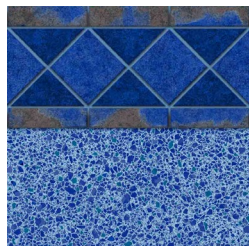

Base Film (Color): Pale Blue

Aquarius

Cambridge

Oxford

Antigua

Gemini

Horizon Blue

Rustic Diamond