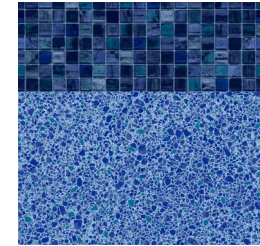

Base Film (Color): Pale Blue

Aquarius

Cambridge

Oxford

Antigua

Gemini

Horizon Blue

Rustic Diamond