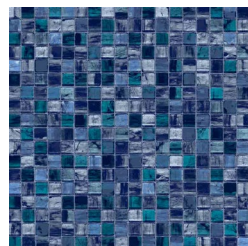

Base Film (Color): Pale Blue

Aquarius

Cambridge

Oxford

Antigua

Gemini

Horizon Blue

Rustic Diamond