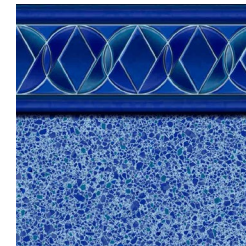

Base Film (Color): Pale Blue

Aquarius

Cambridge

Oxford

Antigua

Gemini

Horizon Blue

Rustic Diamond